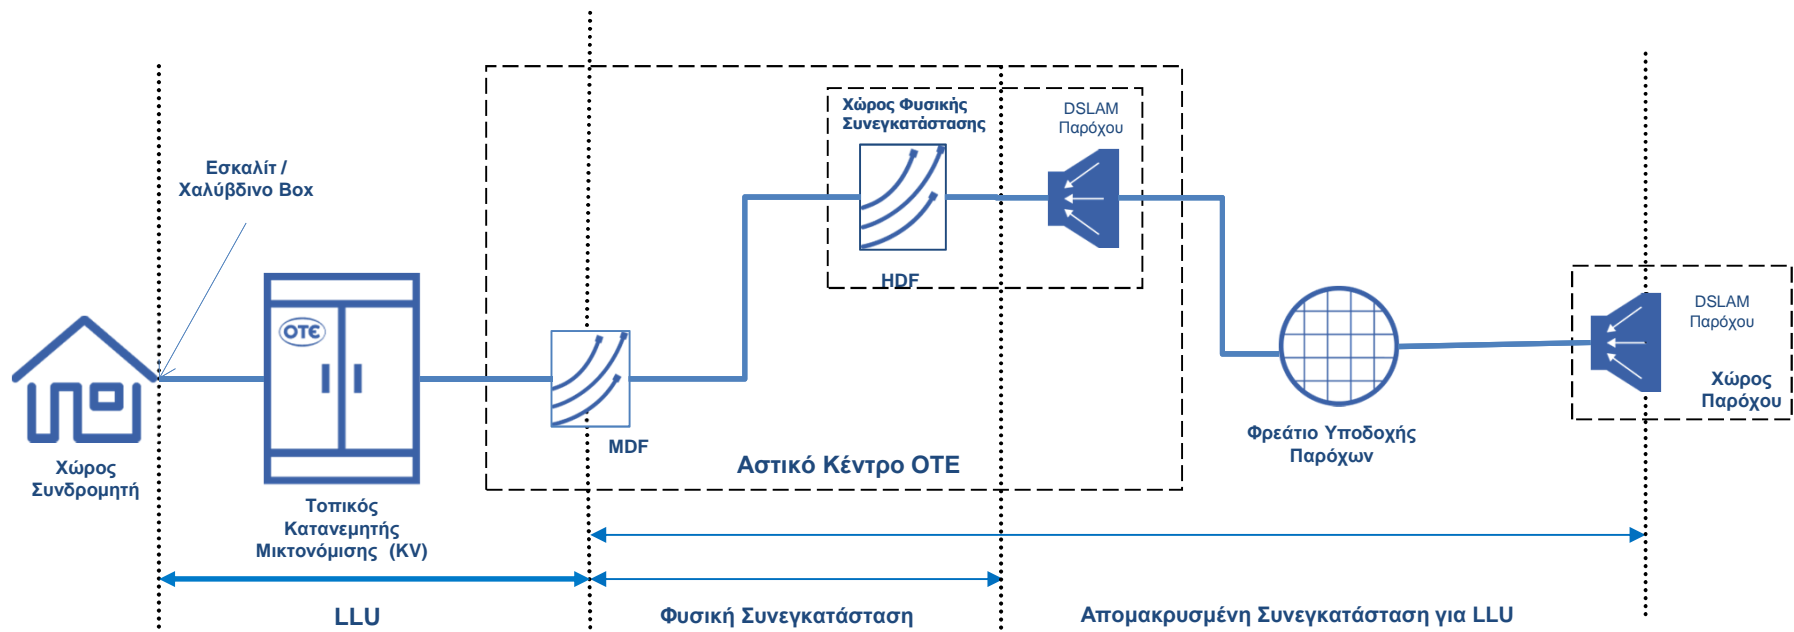

LLU - subLLU

OTE WHOLESALE

LLU

- Οριοθετείται από το σημείο τερματισμού του ακραίου δικτύου (escalit ή χαλύβδινο κουτί) στο χώρο του τελικού χρήστη και το Γενικό Καταναμητή ΟΤΕ (MDF).
- Προϋποθέτει ύπαρξη εγκατεστημένου εξοπλισμού Παρόχου είτε σε ειδικά διαμορφωμένο χώρο εντός του Αστικού κέντρου (Φυσική Συνεγκατάσταση - ΦΣ), είτε πλησίον του Αστικού Κέντρου (Απομακρυσμένη Συνεγκατάσταση – ΑΣ για LLU).

subLLU

- Οριοθετείται από το σημείο τερματισμού του ακραίου δικτύου (escalit ή χαλύβδινο κουτί) στο χώρο του τελικού χρήστη και τον Τοπικό Καταναμητή Μικτονόμησης (KV).
- Προϋποθέτει ύπαρξη εγκατεστημένου εξοπλισμού Παρόχου σε ειδικά διαμορφωμένη καμπίνα πλησίον του Τοπικού Καταναμητή Μικτονόμησης (Απομακρυσμένη Συνεγκατάσταση – ΑΣ για subLLU).