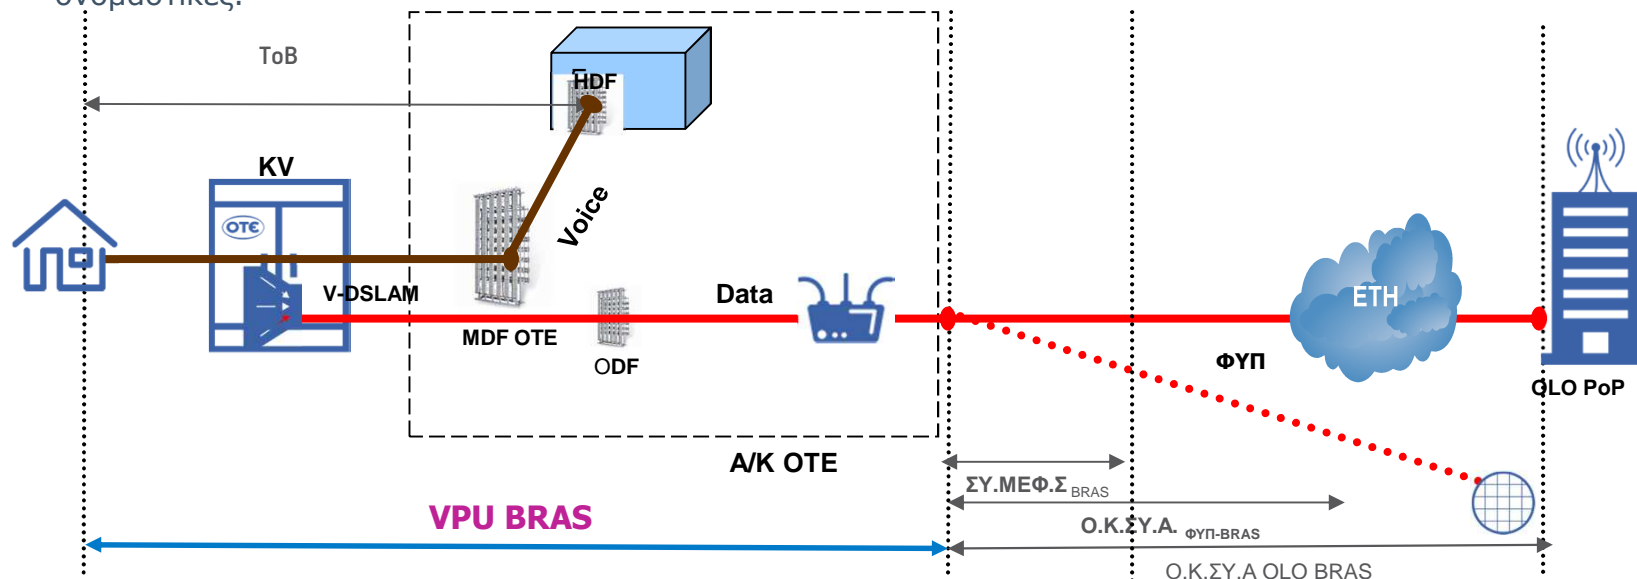

VPU

OTE WHOLESALE

VPU BRAS (KV)

- Οριοθετείται από το σημείο τερματικού του ακραίου δικτύου (escalit ή χαλύβδινο) στο χώρο του τελικού χρήστη και τον αντίστοιχο BRAS OTE, όπου συνδέεται το DSLAM του Α/Κ, στο οποίο καταλήγει ο τελικός χρήστης.
- Διατίθεται σε Ταχύτητες έως 200Mbps download.
- Δίνει στους Παρόχους δυνατότητα διάθεσης υπηρεσιών DSL σε τελικούς πελάτες συνδυάζοντας τηλεφωνία από τον LLU.
- Παρέχεται ως ενιαίο προϊόν με το LLU, και προϋποθέτει να λαμβάνει κύκλωμα Ο.Κ.ΣΥ.Α ή ΣΥ.ΜΕ.Φ.Σ. BRAS.
- Στη σύνδεση VPU BRAS η υπηρεσία xDSL παρέχεται από το οικείο KV και φτάνει σε ταχύτητες πολύ κοντά με τις ονομαστικές.

VPU DSLAM (KV)

- Οριοθετείται από το σημείο τερματικού του ακραίου δικτύου (escalit ή χαλύβδινο) στο χώρο του τελικού χρήστη και το αντίστοιχο aggregation switch του υπερκείμενου A/K ΟΤΕ, όπου καταλήγει ο τελικός χρήστης.
- Διατίθεται σε Ταχύτητες έως 200Mbps download.
- Δίνει στους Παρόχους δυνατότητα διάθεσης υπηρεσιών xDSL σε τελικούς πελάτες συνδυάζοντας τηλεφωνία μέσω LLU.
- Παρέχεται ως ενιαίο προϊόν με το LLU και προϋποθέτει να λειτουργεί κύκλωμα Ο.Κ.ΣΥ.Α ή ΣΥ.ΜΕ.Φ.Σ. DSLAM.
- Στη σύνδεση VPU DSLAM η υπηρεσία xDSL παρέχεται από το οικείο KV, φτάνει σε ταχύτητες πολύ κοντά με τις ονομαστικές και μπορεί να λάβει QoS χαρακτηριστικά.